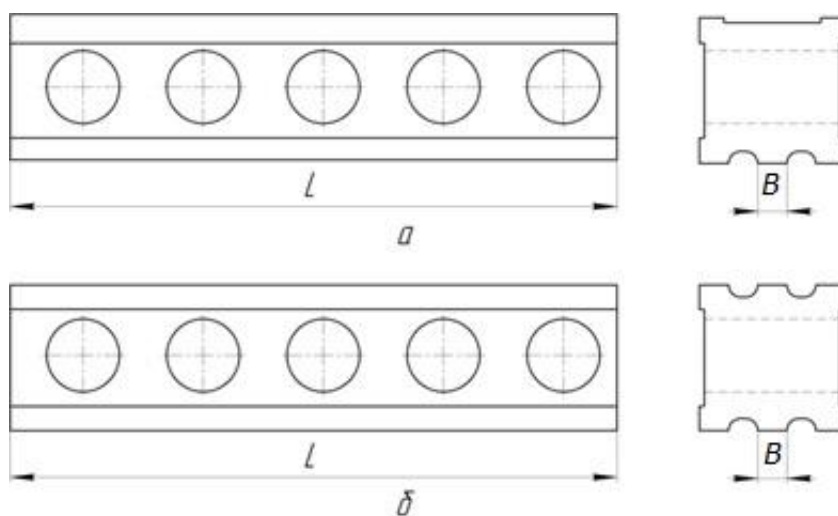

Описание средства измерений

Принцип действия бруска контрольного состоит в том, что на рабочую поверхность накладывают ребром проверяемую поверхность, например: лекальную линейку, затем по световой щели определяют характер соприкосновения рабочей поверхности лекальной линейки с рабочей поверхностью бруска контрольного. Числовое значение просвета получают, сравнивая его с «образцом просвета». Для получения «образца просвета» к рабочей поверхности плоской стеклянной пластины притирают параллельно друг к другу плоскопараллельные концевые меры длины, разность номинальных длин которых равна контролируемому размеру. Две одинаковые концевые меры большей длины притирают по краям, а концевые меры меньшей длины между ними. Тогда при наложении ребра лекальной линейки на концевые меры длины в направлении параллельном их короткому ребру получают соответствующие «образцы просвета».

- БК – брусок контрольный;
- L – длина измерительной поверхности, мм;
- X – модель;
- H – ширина (высота) бруска;
- Y – количество рабочих поверхностей;
- Z – исполнение.

Рисунок 1 – Общий вид брусков модели 1 и обозначение их основных размеров

Рисунок 2 - Общий вид брусков модели 2 и обозначение их основных размеров

Рисунок 3 - Общий вид брусков модели 3 и обозначение их основных размеров

Рисунок 4 - Общий вид брусков модели 4 и обозначение их основных размеров

Рисунок 5 - Общий вид брусков модели 5 и обозначение их основных размеров
а – с одной рабочей поверхностью; б – с двумя рабочими поверхностями;
в – с тремя рабочими поверхностями; г – с четырьмя рабочими поверхностями.